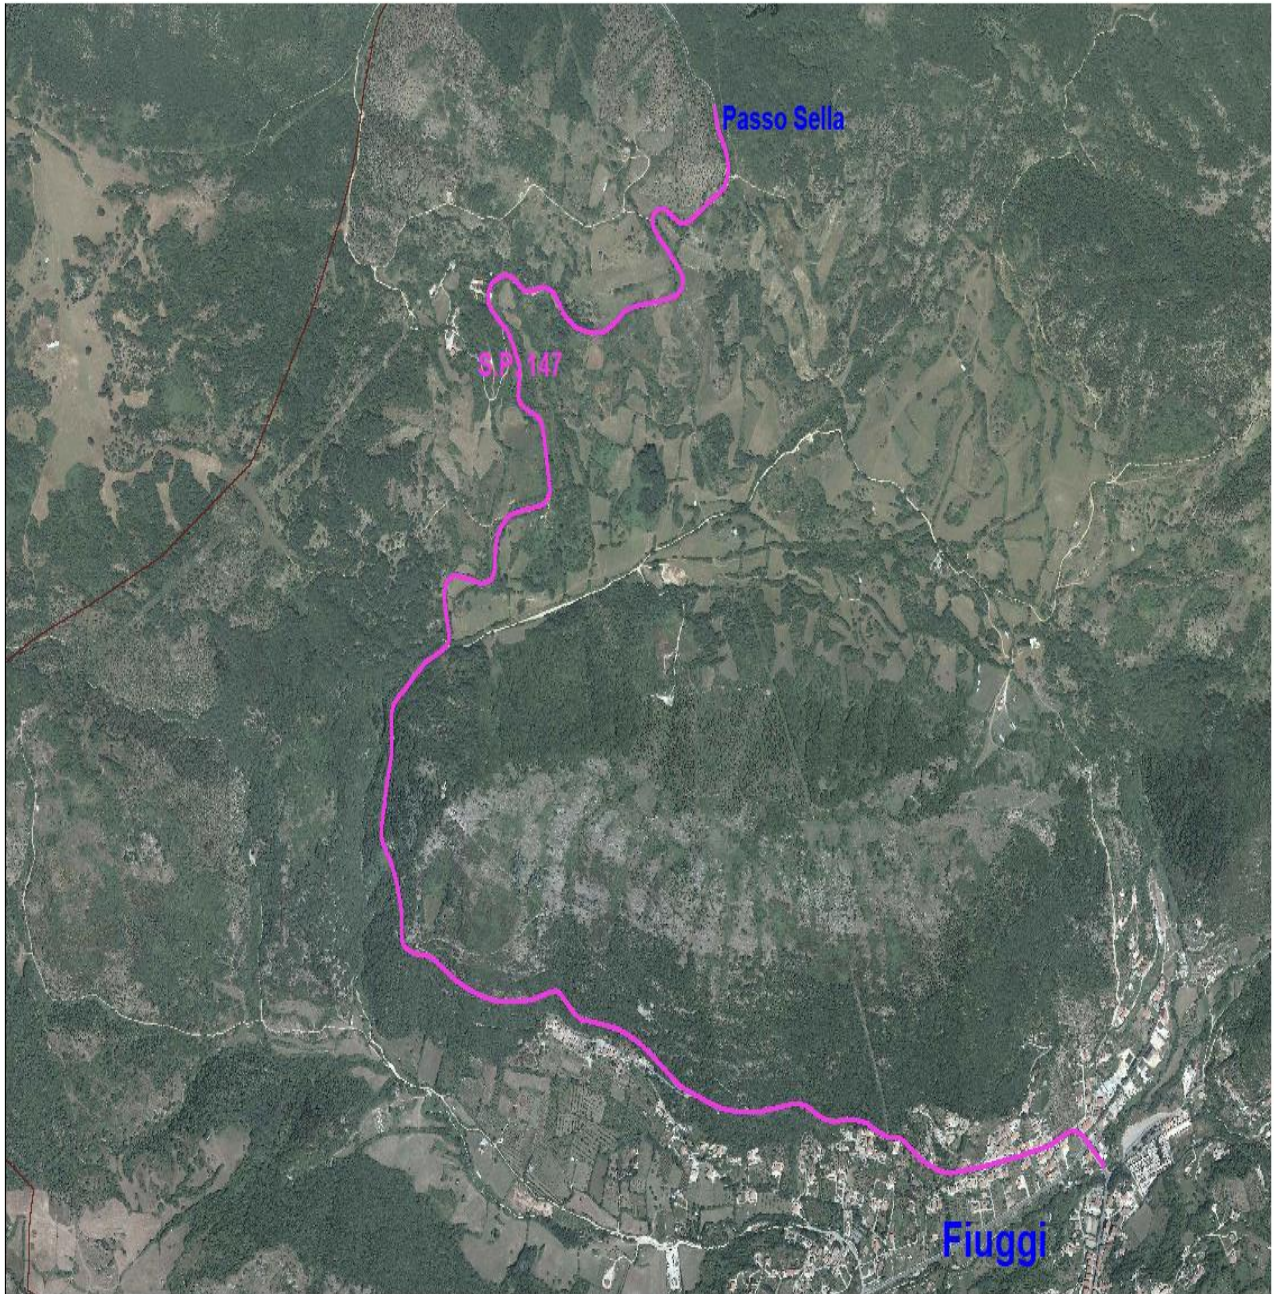

Percorso

Fiuggi – Passo Sella Agosto 2018 Km 5,1

Partenza

Intermedio

Arrivo

Grafico

Passo della Sella, da Fiuggi

DISTANZA
ALTEZZA ALLA PARTENZA
ALTEZZA FINALE
PUNTO PIU' ALTO

5,1 KM
676 MT
925 MT
925 MT

ALTIMETRI
IN SALITA
PERCENTUALE MEDIA DI SALITA
PERCENTUALE MASSIMA DI SALITA

249 MT
5,1 KM
4,5 %
4,5 %

Orto Foto

Planimetria