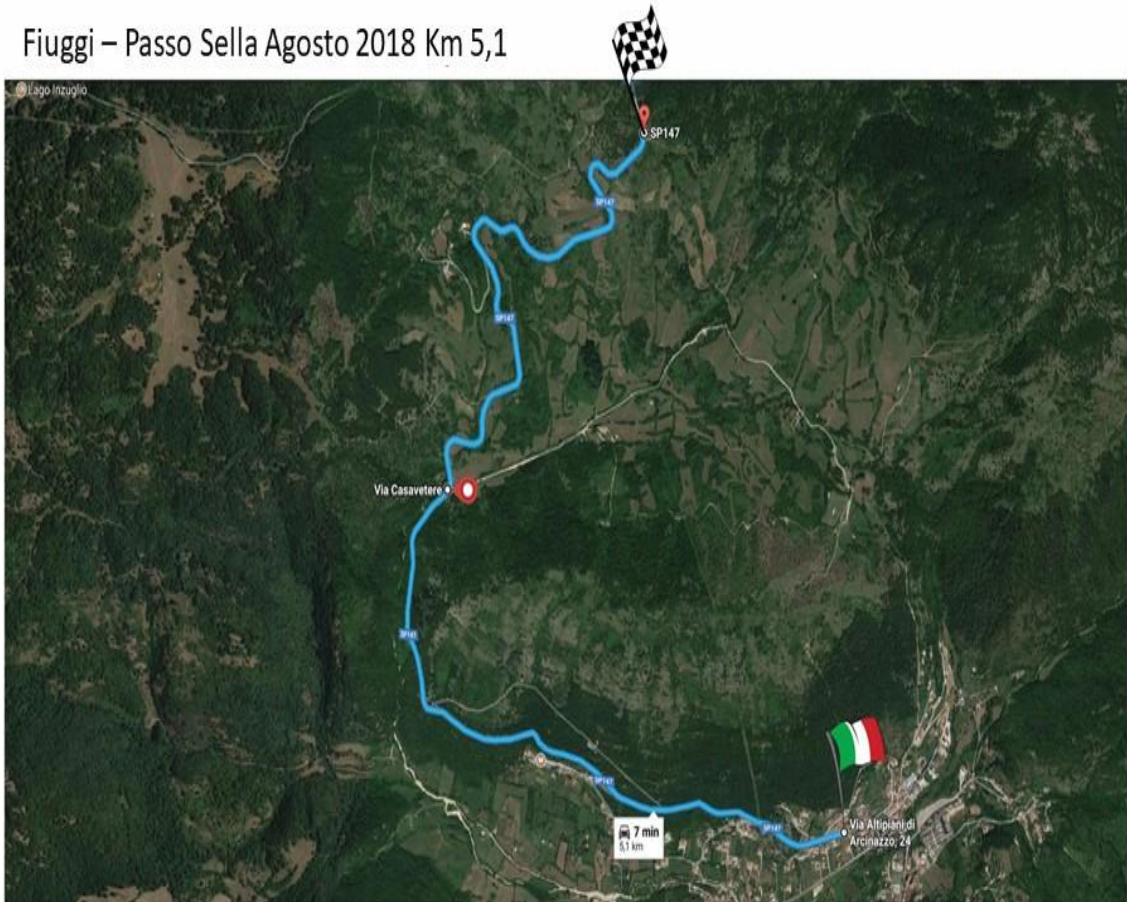

Percorso

Fiuggi – Passo Sella Agosto 2018 Km 5,1

Partenza

Intermedio

Arrivo

Grafico

Passo della Sella, da Fiuggi

DISTANZA
ALTEZZA ALLA PARTENZA
ALTEZZA FINALE
PUNTO PIU' ALTO

5,1 KM
676 MT
925 MT
925 MT

ALTIMETRI
IN SALITA
PERCENTUALE MEDIA DI SALITA
PERCENTUALE MASSIMA DI SALITA

249 MT
5,1 KM
4,5 %
4,5 %

Orto Foto

Planimetria