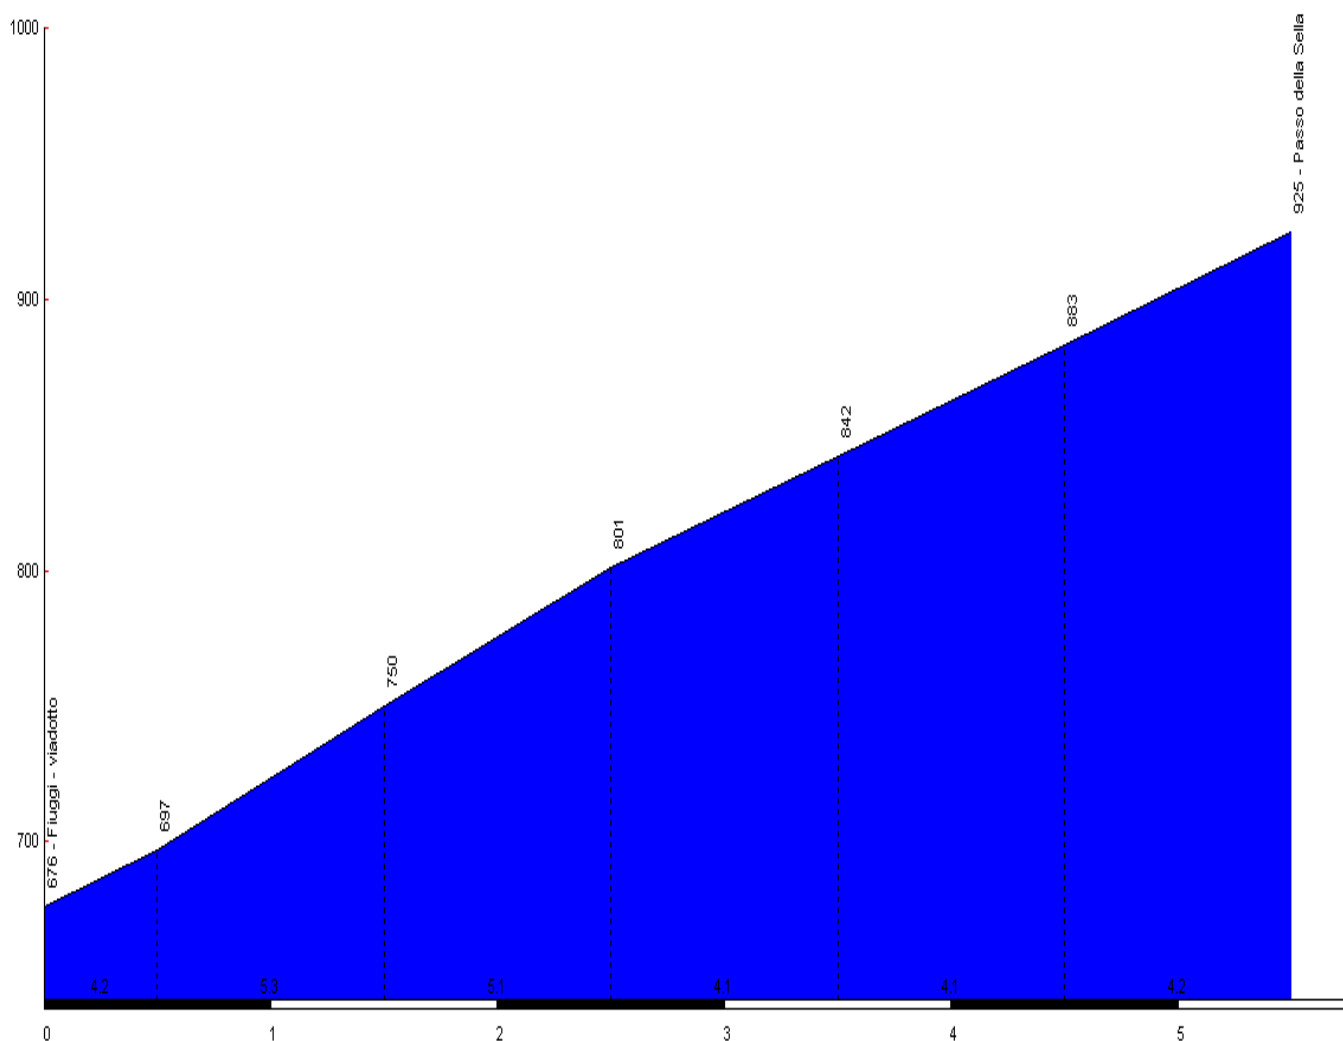

Percorso

Fiuggi – Passo Sella Agosto 2018 Km 5,1

Partenza

Intermedio

Arrivo

Grafico

Passo della Sella, da Fiuggi

DISTANZA
ALTEZZA ALLA PARTENZA
ALTEZZA FINALE
PUNTO PIU' ALTO

5,1 KM
676 MT
925 MT
925 MT

ALTIMETRI
IN SALITA
PERCENTUALE MEDIA DI SALITA
PERCENTUALE MASSIMA DI SALITA

249 MT
5,1 KM
4,5 %
4,5 %

Orto Foto

Planimetria